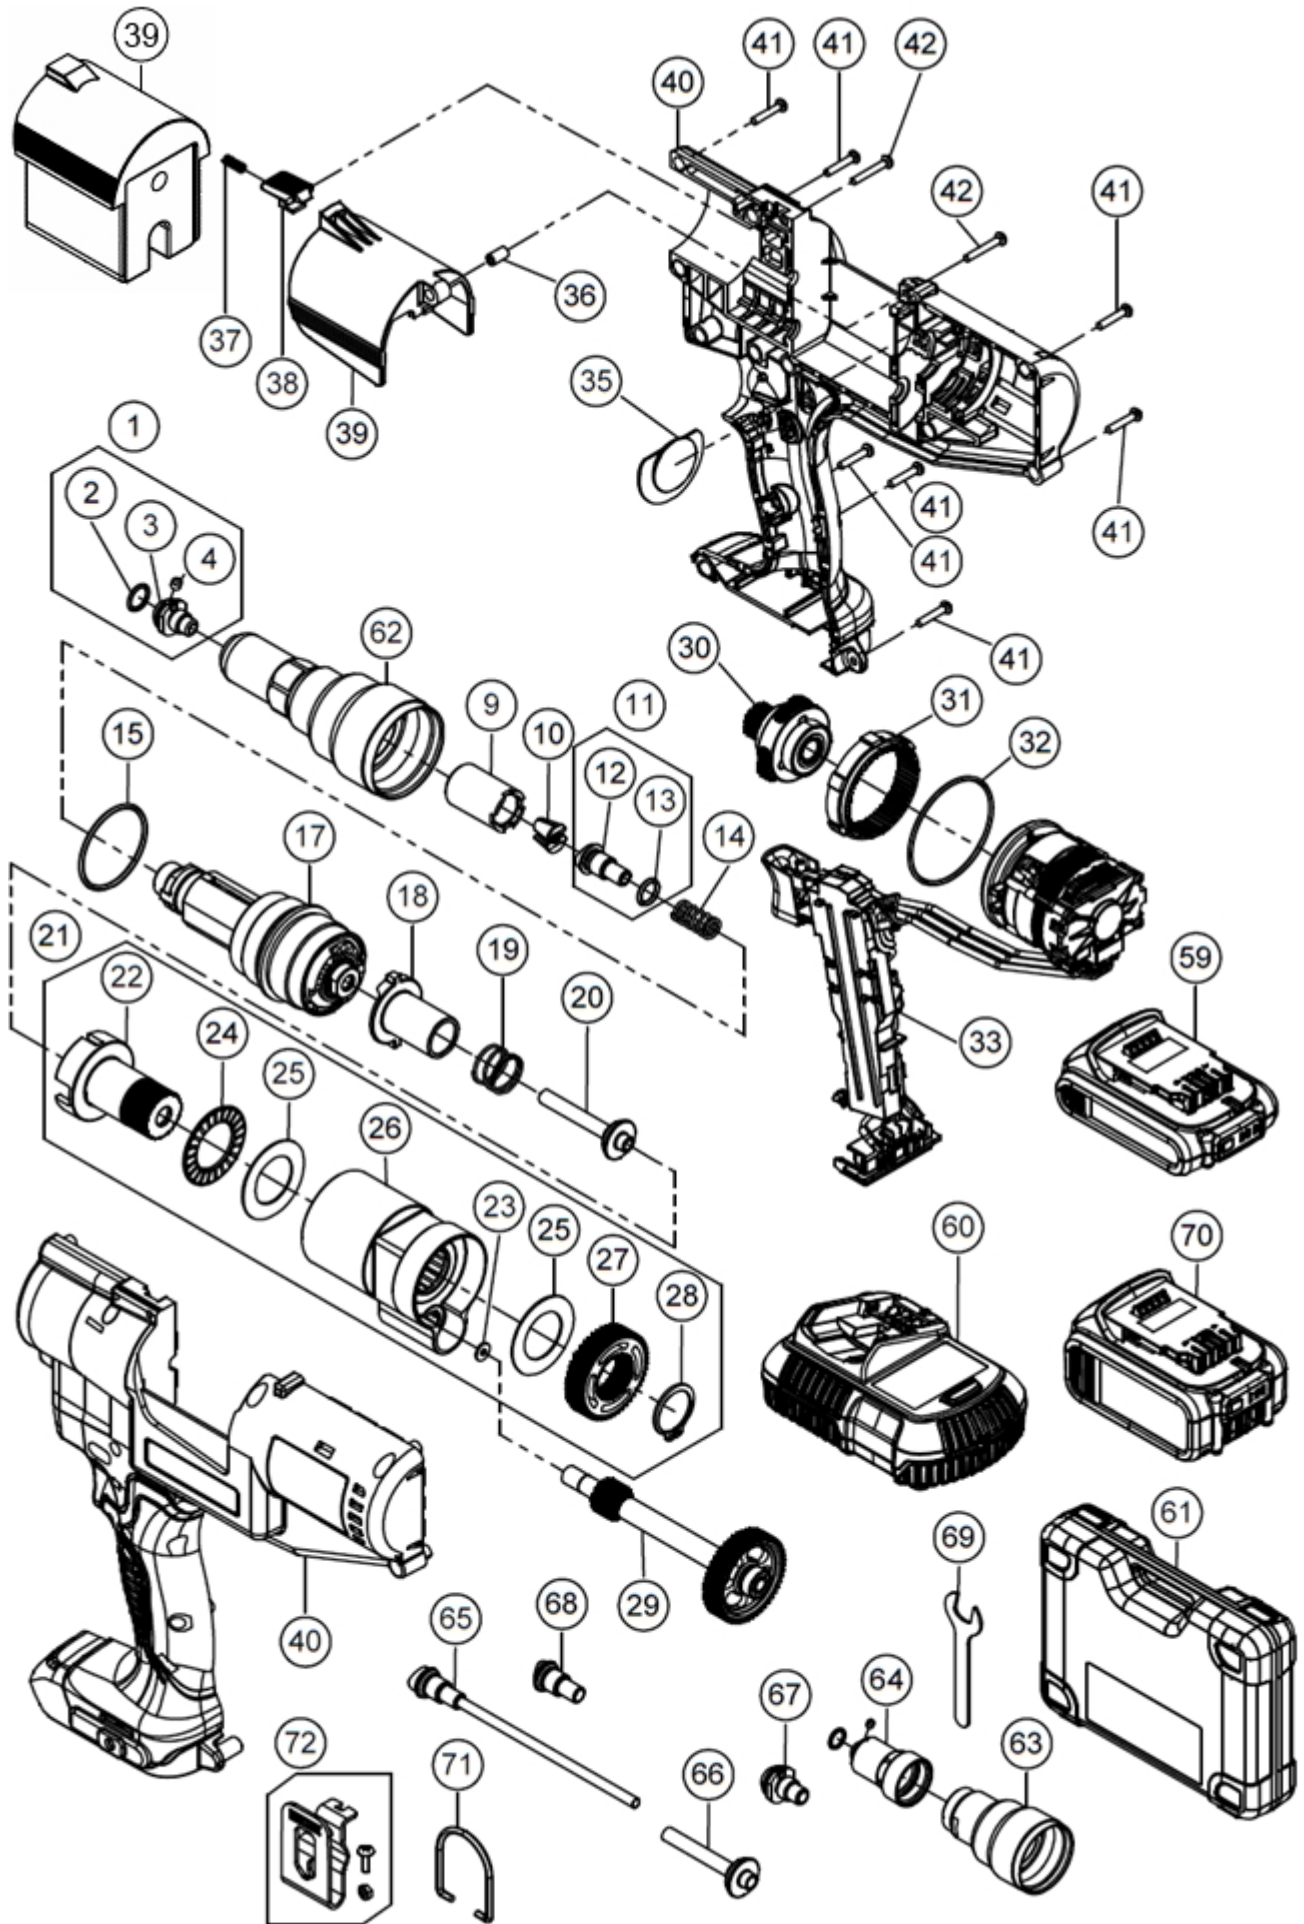

PB3400 Lista części

Poz.	Ilość	Kod STANLEY	Kod POP	Nr części	Opis
1	1	12031411	02740	TP144-593	Nosek 811 - Ø 6,4mm (Kpl.)
2	1	12030685	63480	DPN900-074	O-ring
4	1	12031462	02742	TP144-645	Kołek
9	1	DPN276-001	63409	DPN276-001	Głowica szczęk
10	1	PRG540-44	11446	PRG540-44	Szczęki (2szt.)
10	1	12023154	19667	PRL650-01	Szczęki (3szt.)
11	1	12031392	02753	TP144-655	Rozpierzak szczęk typ 8K (Kpl.)
13	1	12031449	02745	TP144-597	O-ring
14	1	12031306	02746	TP144-600	Sprężyna rozpieraka szczęk
15	1	12031450	02747	TP144-602	O-ring
17	1	12031427	02781	TP143-601	Głowica ciągnąca (Kpl.)
18	1	12031437	02782	TP143-611	Sprzęgło głowicy ciągnącej
19	1	12031310	02783	TP144-676	Sprężyna
20	1	12031420	02778	TP144-647	Prowadnica typ 6, 8K
21	1	12031439	02784	TP143-612	Obudowa przekładni (Kpl.)
22	1	12031446	28918	TP143-654	Wrzeciono
23	1	12031463	28925	TP144-661	Podkładka
24	1	12031456	28919	TP144-613	Łożysko igiełkowe
25	2	12031457	28920	TP144-614	Bieżnia łożyska
26	1	12031440	28921	TP143-615	Obudowa przekładni
27	1	12031441	28926	TP143-618	Koło zębate przekładni
28	1	12031452	28927	TP144-619	Pierścien seger zewnętrzny
29	1	12031432	02785	TP143-620	Wał napędowy
30	1	12031430	02786	TP143-625	Przekładnia planetarna
31	1	N112877	61872	N112877	Obudowa przekładni planetarnej
32	1	12031016	61873	TP124-511	O-ring
33	1	12031434	02787	TP152-519	Silnik z modułem elektrycznym (Kpl.)
35	1	12031467	02749	TP144-681	Odbojnik gwoździ
36	1	12031007	61877	TP114-676	Tuleja zawiasu pokrywy
37	1	12031009	61878	TP114-677	Sprężyna zamka pokrywy
38	1	12031008	28937	TP124-532	Zamek pokrywy
39	1	12031302	2750	TP143-627	Pokrywa pojemnika na zużyte gwoździe (wersja nitownicy JP)
39	1	12031606	28938	TRM00368	Pojemnik na zużyte gwoździe (wersja nitownicy QW)
40	1	12031507	02794	TRM00159	Obudowa główna (Kpl.)
41	7	12031010	61882	TP124-513	Wkręt obudowy krótki
42	2	12031011	61883	TP124-514	Wkręt obudowy długi
59	1	DCB183-XJ	02730	DCB183-XJ	Akumulator 2,0 Ah
60	1	DCB115-QW	02732	DCB115-QW	Ładowarka
62	1	12031425	02780	TP143-594	Głowica przednia pełna
63	1	12031426	02779	TP143-643	Głowica przednia częściowa
64	1	12031414	02768	TP143-646	Nosek typ 8F (Kpl.)
64	1	12031408	02762	TP143-648	Nosek typ 6F (Kpl.)
64	1	12031409	02764	TP143-650	Nosek typ 6M (Kpl.)
64	1	12031410	02766	TRM00119	Nosek typ 6P (Kpl.)
64	1	12031416	02770	TP143-652	Nosek typ 8M (Kpl.)
64	1	12031417	02774	TRM00115	Nosek typ 8P (Kpl.)
64	1	12031413	02776	TP143-665	Nosek typ 8AVXT (Kpl.)
65	1	12031393	02751	TRM00157	Rozpierzak szczęk typ 6 (Ø 4,8/5,0mm) (Kpl.)
66	1	12031421	02748	TP144-659	Prowadnica typ 8
67	1	12031114	61855	TP124-542	Nosek 614 - Ø 4,8/5,0mm (Kpl.)
67	1	12031140	04414	TP124-543	Nosek typ 6K (Kpl.)
67	1	12031146	61803	TP124-546	Nosek typ 624 (Kpl.)
67	1	12031415	02772	TP144-657	Nosek typ 8K (Kpl.)
67	1	12031412	02760	TP144-640	Nosek typ 822 (Kpl.)
68	1	12031391	02743	TP144-595	Rozpierzak szczęk typ 8 (Ø 6,0/6,4mm) (Kpl.)
69	1	12031468	28943	TP144-682	Klucz do głowicy przedniej częściowej
70	1	DCB182-XJ	02731	DCB182-XJ	Akumulator 4,0 Ah
71	1	PNT600-132	43077	PNT600-132	Hak do balansera
72	1	12031176	61897	TP134-500	Hak na pas (zestaw)